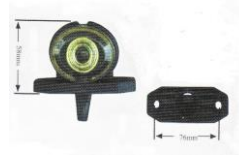

Όγκου
LED

243

Με Βάση κίτρινο
Διεθνές LED

288

Όγκου LED
Κίτρινο

415

Όγκου LED
Λευκό - με μπλε φως

139

Όγκου LED
Κίτρινο

542

LED Λευκό

542a

403

LED κοντό ίσιο

404

LED