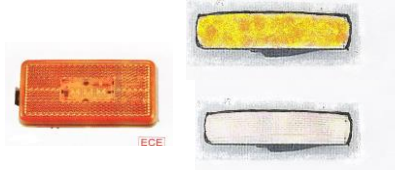

ΦΑΝΟΙ Φανοποιεία SCANIA

SCANIA 144
721. Φλας Κομπλέ (L)
720. Φλας Κομπλέ (R)

495
Scania 143-144
LED Με Καλώδιο

545. Λευκό
SCANIA 143
Φανος κουβουκλίου (Κεραμίδι)

546.Κιτρ.

SCANIA 144
662

SCANIA 144
559. (L) **561.** (R.)
Λευκός

927
Scania 144 4/ LED
Λευκό

266. **722.** Φανός Οροφής
Scania "R" Λευκός Κίτρινος
Led SCANIA 144

999 Scania 144
Καπάκι διαφορικού Βαθύ

635.
Scania
Λάστιχο

1043.(L,R) **1045.**(R,L)
Scania 144

SCANIA 141
092. Κομπλέ
Χωνευτό Κοκ-Λευκ
093. Πλαστικό