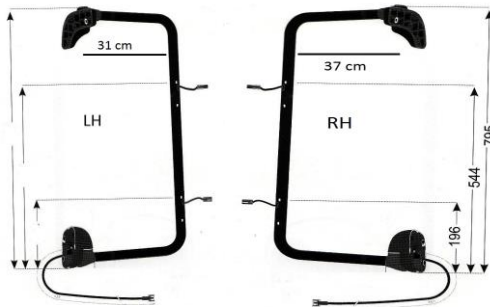

Βοηθητικός ATEGO 2 / 04'

Τετράγωνο σύστημα

182. Κομπλέ 24V Eco 0008101679

συρτ. 300*

074. Κρύσταλλο Πλακέτα 24V Mk 0028110033

συρτ. 300*

911. Κρύσταλλο Πλακέτα 24V Eco 0028110033

Μπράτσο ATEGO 2 - 3, AXOR