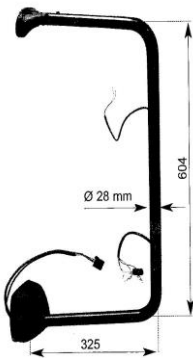

Μπράτσο Mercedes - ATEGO I

974.	Κομπλέ με καλωδίωση (L)	Eco	9738100314
975.	Κομπλέ με καλωδίωση (R.)	Eco	9738100414

Πρόσοψης ATEGO I, Στρογγυλός

NEO

1014.	Κομπλέ με Μπράτσο	Eco	9738107316
1062.	Κεφαλή μόνο 24V	Eco	
1058.	Πλακέτα 250mm R300 24v	Eco	0018116933