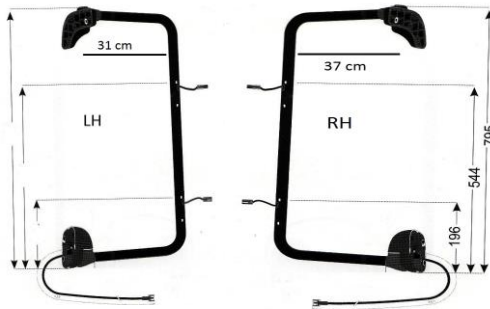

Βοηθητικός ATEGO 2 / 04'

Τετράγωνο σύστημα

182. Κομπλέ 24V Eco 0008101679

συρτ. 300*

074. Κρύσταλλο Πλακέτα 24V Mk 0028110033

συρτ. 300*

911. Κρύσταλλο Πλακέτα 24V Eco 0028110033

Μπράτσο ATEGO 2 - 3, AXOR