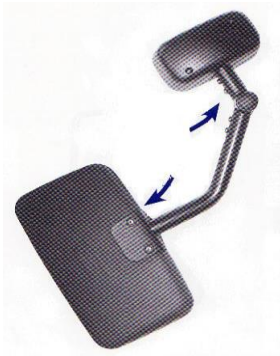

ΚΑΘΡΕΠΤΕΣ ΒΟΗΘΗΤΙΚΟΙ ΚΑΙ ΠΡΟΣΟΨΗΣ

686.
Πομπέ με μπίλια
21,5cm Στρογγυλός

Διεθ. Γκρι (310X140)
250. Κεφαλή D12
251. Κρύσταλλο

Μασπιέ
191. Διεθνής Eco
312. Κρύσταλλο

307
Καμπίνας
μπροστά
Mekra

273
Πρόσοψης
Universal

220
Με μπράτσο
14cm Eco

279. Κρύσταλλο
Πομπέ 25X20cm

083.
Θηλιά Καθρέπτη