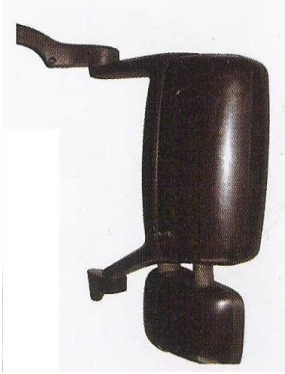

VOLVO FH II - FM 2005 (Κινέζος)

608. Κομπλέ με μοτέρ 24V (L) Eco

607. Κομπλέ με μοτέρ 24V (R.) Eco

089. Πλακέτα Μεγάλη 12V Ovi

090. Πλακέτα Μικρή 12V Ovi

1001. Βοηθητικός κομπλε24V (L) Eco

1002. Βοηθητικός κομπλε24V (R) Eco