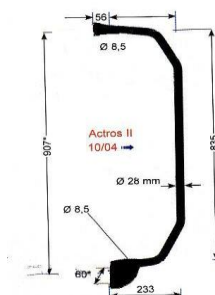

Οροφής - παλιός Mercedes, ACTROS (310*170)

357. Οροφής Κομπλέ	Eco	9408102616
797. Κρύσταλλο Πλακέτα	Uni	0018112233
852. Κρύσταλλο Πλακέτα	Mk	0018112233

1996 ▶ 05/2007

ACTROS, Πρόσοψης (σε ορισμένα μοντέλα)		
1014. Στρογγυλος Κομπλέ 24V	Eco	9738107316
1058. Πλακέτα 250mm R300 24v	NEO Eco	
1062. Κεφαλή μόνο 24V	Eco	0018116933