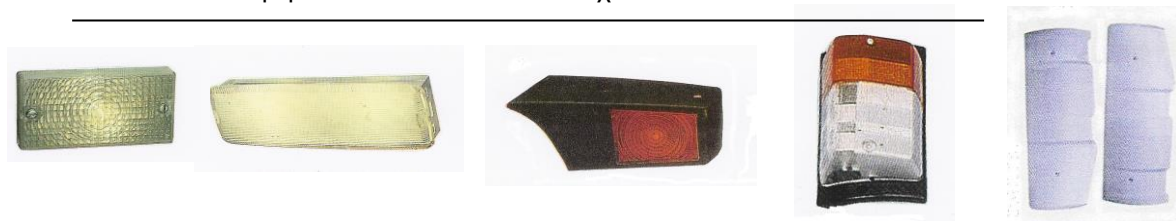

SCANIA 141 092. Κομπλέ Χωνευτό <u>Κοκ-Λευκ</u> 093. Πλαστικό	SCANIA 142 552 Πλαφονιέρα 553. Πλαστικό	SCANIA 142 091. Κουβουκλίου Κομπλέ	SCANIA 142 098. Κομπλέ (L) 095. Κομπλέ (R) 099. Πλαστικό (L) 713. Πλαστικό (R)	SCANIA 445. 92-93 Μάγουλο εξωτερικό