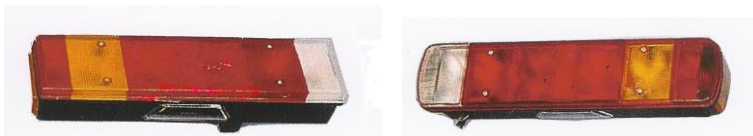

SCANIA 143 - VOLVO 400 715. Φανός Στοπ Κομπλέ(L) 714. Φανός Στοπ Κομπλέ(R)	SCANIA 144 - VOLVO FH 718. Φανός Στοπ Κομπλέ(L) 717. Φανός Στοπ Κομπλέ(R)