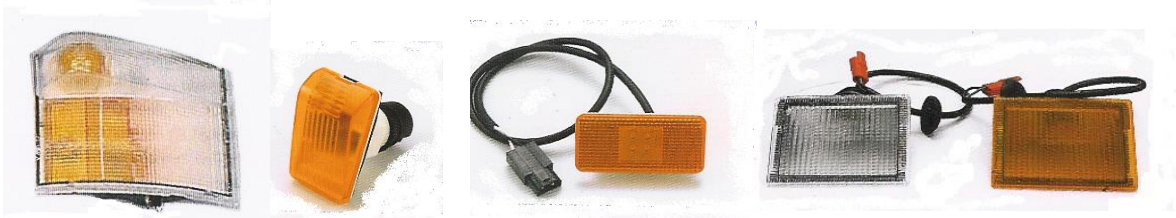

ΦΑΝΟΙ Φανοποιεία SCANIA

SCANIA 144 721. Φλας Κομπλέ (L) 720. Φλας Κομπλέ (R)	575 Με Ντουί Κίτρινο	495 Scania 143-144 LED Με Καλώδιο	545. Λευκό SCANIA 143 Φανος κουβουκλίου (Κεραμίδι)
--	-----------------------------------	--	---

SCANIA 144 662	SCANIA 144 559. (L) 561. (R.) Λευκός	927 Scania 144 4/ LED <u>Λευκό</u>	266. 722. Φανός Οροφής Scania "R" Λευκός Κίτρινος Led SCANIA 144
--------------------------	--	---	---

999 Scania 144 Καπάκι διαφορικού Βαθύ	635. Scania Λάστιχο	1043. (L,R) 1045. (R,L) Scania 144
---	----------------------------------	---