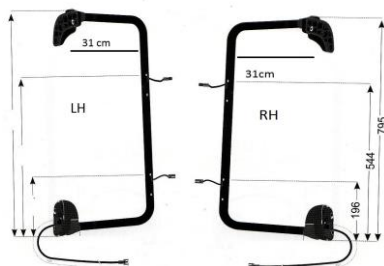

Περιμετρικό σύστημα

Βοηθητικός ATEGO 3 - AXOR 2010

994. Βοηθητικός Κομπλέ 24V	Eco	0008102479
956. Κρύσταλλο πλακέτα 24V	Eco	0028114733

Πλαϊνός ATEGO 3, AXOR 3 , Οροφής

936. Οροφής Κομπλέ	Eco	0028100816
--------------------	-----	------------

Μπράτσο ATEGO 3, AXOR 3

932. Κοντό με καλωδίωση L	Ονι	0018109714
933. Μακρύ με καλωδίωση R	Ονι	0018109814

Πρόσοψης ATEGO 3

1016. Κομπλέ 24V	Eco	9408107416
1061. Κρυσταλλο Πλακετα 24V	Eco	0028112333

NEO