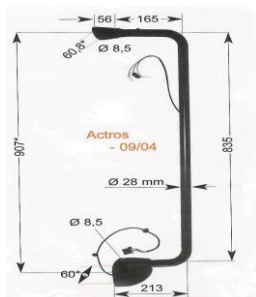

Οροφής - πλαινός Mercedes, ACTROS (310*170)

357. Οροφής Κομπλέ	Eco	9408102616
797. Κρύσταλλο Πλακέτα	Uni	0018112233
852. Κρύσταλλο Πλακέτα	Mk	0018112233

ACTROS, Πρόσοψης (σε ορισμένα μοντέλα)

1014. Στρογγυλος Κομπλέ 24V	Eco	9738107316
1058. Πλακέτα 250mm R300 24v	NEO Eco	
1062. Κεφαλή μόνο 24V	Eco	0018116933