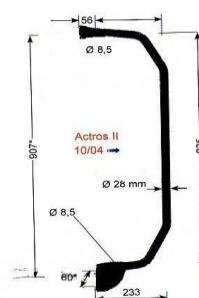

Οροφής - πλαινός Mercedes, ACTROS (310*170)

357. Οροφής Κομπλέ	Eco	9408102616
797. Κρύσταλλο Πλακέτα	Uni	0018112233
852. Κρύσταλλο Πλακέτα	Mk	0018112233

ACTROS, Πρόσοψης (σε ορισμένα μοντέλα)

1014. Στρογγυλος Κομπλέ 24V	Eco	9738107316
1058. Πλακέτα 250mm R300 24v	NEO Eco	
1062. Κεφαλή μόνο 24V	Eco	0018116933