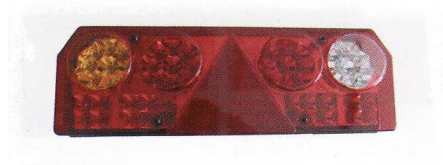

ΦΑΝΟΙ - Καρότσας - Όγκου

Stop Καρότσας **Schmitz**
947. Φανός Κομπλέ με λάμπες
1020. Πλαστικό μόνο για φανό Schmitz

NEO

948. STOP LED Καρότσας

SCANIA 143 - **VOLVO** 400
715. Φανός Στοπ Κομπλέ)(L)
714. Φανός Στοπ Κομπλέ)®

SCANIA 144 - **VOLVO** FH
718. Φανός Στοπ Κομπλέ)(L)
717. Φανός Στοπ Κομπλέ)®

037.
Στοπ πίσω τζάμι
με πόδι

113
28 Led
3ο Stop

112
Ομίχλης
Κόκκινος

262
Φανός Αριθμού

134
Stop
Λάστιχο