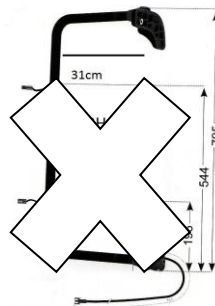

Μπράτσο ATEGO 2 - 3, AXOR

932. Κοντό με καλωδίωση L	Ovi	0018109714
933. Μακρύ με καλωδίωση R	Ovi	0018109814
~~796. Κοντό με καλωδίωση R~~	~~Ovi~~