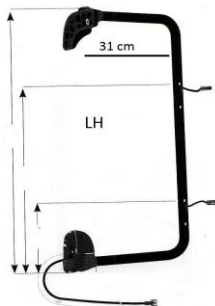

Καθρέπτες MERCEDES ATEGO - 2 , AXOR (2004 - 2016)

Μεγάλος ATEGO 2 / 04'

Τετράγωνο σύστημα

OEM No

	179. Κομπλέ θερμ. 24V (L)	Eco	0008101779
	973. Κομπλέ θερμ. 24V (R)	Eco	0008101479
	890. Κομπλέ θερμ. 24V (L)	Uni	0008101779
	891. Κομπλέ θερμ. 24V (R.)	Uni	0008101479
	912. Κομπλέ με μοτέρ 24V (L)	Eco	0008101879
	913. Κομπλέ με μοτέρ 24V (R.)	Eco	0008101579
συρτ. 1300*	075. Κρύσταλλο Πλακέτα 24V	Mk	0018119933
	292. Κρύσταλλο Πλακέτα 24V	Eco	0018119933

193. Καπάκι (Βάσης) κομπλέ	Mk	0008112007
915. Καπάκι (βάσης)πλαστικό	Eco	

Βοηθητικός ATEGO 2 / 04'

Τετράγωνο σύστημα

	182. Κομπλέ 24V	Eco	0008101679
	887. Κομπλέ 24V	Uni	0008101679
συρτ. 300*	074. Κρύσταλλο Πλακέτα 24V	Mk	0028110033
συρτ. 300*	911. Κρύσταλλο Πλακέτα 24V	Eco	0028110033