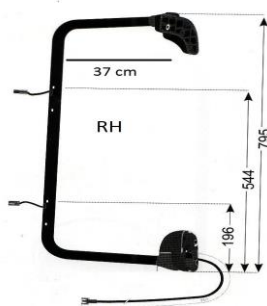

Καθρέπτες MERCEDES ATEGO - 2 , AXOR (2004 - 2016)

Μεγάλος ATEGO 2 / 04'

Τετράγωνο σύστημα

OEM No

	179. Κομπλέ θερμ. 24V (L)	Eco	0008101779
	973. Κομπλέ θερμ. 24V (R)	Eco	0008101479
	890. Κομπλέ θερμ. 24V (L)	Uni	0008101779
	891. Κομπλέ θερμ. 24V (R.)	Uni	0008101479
	912. Κομπλέ με μοτέρ 24V (L)	Eco	0008101879
	913. Κομπλέ με μοτέρ 24V (R.)	Eco	0008101579
συρτ. 1300*	075. Κρύσταλλο Πλακέτα 24V	Mk	0018119933
	292. Κρύσταλλο Πλακέτα 24V	Eco	0018119933

193. Καπάκι (Βάσης) κομπλέ	Mk	0008112007
915. Καπάκι (βάσης)πλαστικό	Eco	

Βοηθητικός ATEGO 2 / 04'

Τετράγωνο σύστημα

	182. Κομπλέ 24V	Eco	0008101679
	887. Κομπλέ 24V	Uni	0008101679
συρτ. 300*	074. Κρύσταλλο Πλακέτα 24V	Mk	0028110033
συρτ. 300*	911. Κρύσταλλο Πλακέτα 24V	Eco	0028110033