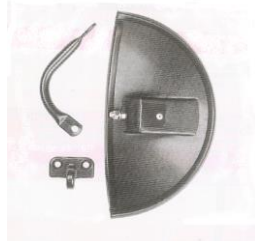

## ΚΑΘΡΕΠΤΕΣ ΒΟΗΘΗΤΙΚΟΙ ΚΑΙ ΠΡΟΣΟΨΗΣ

**1042.** 20cm  
Πομπέ Στρογγυλός

Διεθ. Γκρι (310X140)  
**250.** Κεφαλή D12  
**251.** Κρύσταλλο

Μασπιέ  
**191.** Διεθνής Eco  
**312.** Κρύσταλλο

**307**  
Καμπίνας  
μπροστά  
Mekra

**265**  
Καμπίνας  
Εσωτ-Εξωτ  
Με βάση

**273**  
Προσοψης  
Universal

**220**  
Με μπρατσο  
14cm Eco

**279.** Κρύσταλλο  
Πομπέ 25X20cm

**083.**  
Θηλιά Καθρέπτη