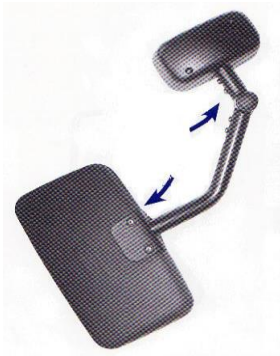

## ΚΑΘΡΕΠΤΕΣ ΒΟΗΘΗΤΙΚΟΙ ΚΑΙ ΠΡΟΣΟΨΗΣ

**1042.** 20cm  
Πομπέ Στρογγυλός

Διεθ. Γκρι (310X140)  
**250.** Κεφαλή D12  
**251.** Κρύσταλλο

Μασπιέ  
**191.** Διεθνής Eco  
**312.** Κρύσταλλο

**307**  
Καμπίνας  
μπροστά  
Mekra

**265**  
Καμπίνας  
Εσωτ-Εξωτ  
Με βάση

**273**  
Προσοψης  
Universal

**220**  
Με μπρατσο  
14cm Eco

**279.** Κρύσταλλο  
Πομπέ 25X20cm

**083.**  
Θηλιά Καθρέπτη