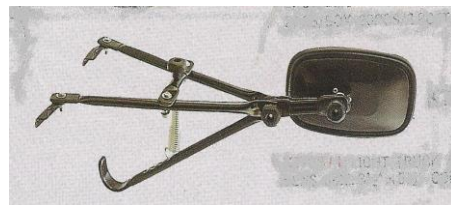

ΚΑΘΡΕΠΤΕΣ ΤΡΟΧΟΣΠΙΤΟΥ

291.
Ρυθμιζόμενος Πόρτας

192
Πρόσθετος στο καθρέπτη
Turing

190
Φτερού ελατήριο