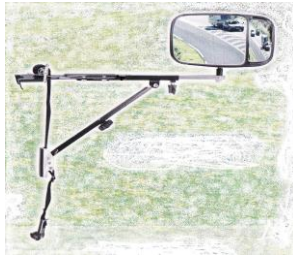

ΚΑΘΡΕΠΤΕΣ ΕΣΩΤΕΡΙΚΟΙ

127.
Πανορ.
24x 6,5cm
M3

160.
Πανοραμικός 27cm
M6

687.
Πανοραμικός 30cm
M9

810
33cm Αυτοκόλλητος
(Πούλμαν)

055.
Πανοραμικός με
καθρεφτάκι

685
Οβάλ 30X7,5 cm

161
Πανοραμικός
Γίγας 41 cm

ΚΑΘΡΕΠΤΕΣ ΤΡΟΧΟΣΠΙΤΟΥ

291.
Ρυθμιζόμενος Πόρτας

192
Πρόσθετος στο καθρέπτη
Turing

190
Φτερού ελατήριου

Universal
451. Σετ Κομπλέ

879 Σετ κομπλέ