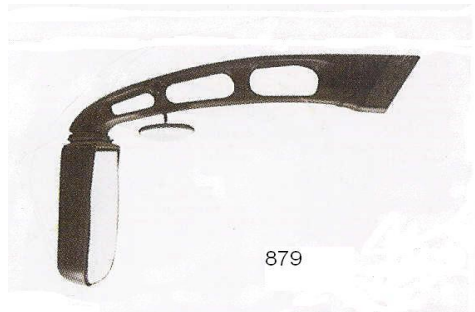

ΚΑΘΡΕΠΤΕΣ ΤΡΟΧΟΣΠΙΤΟΥ

291.
Ρυθμιζόμενος Πόρτας

192
Πρόσθετος στο καθρέπτη
Turing

190
Φτερού ελατήριου

Universal
451. Σετ Κομπλέ

879 Σετ κομπλέ