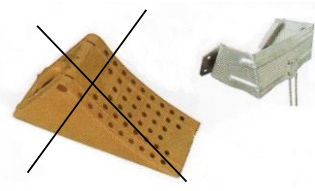

SCANIA 144 - **VOLVO** FH
718. Φανός Στοπ Κομπλέ)(L)
717. Φανός Στοπ Κομπλέ)®

MAN - Mercedes
925. Κομπλέ (L)
926. Κομπλέ ®

037.
 Στοπ πίσω τζάμι
 με πόδι

113
 28 Led
 3ο Stop

112
 Ομίχλης
 Κόκκινος

262
 Φανός Αριθμού

134
 Stop
 Λάστιχο

954 **4545**
 Τάκος Βάση
 Κίτρινος