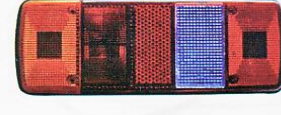

MAN - Mercedes
925. Κομπλέ (L)
926. Κομπλέ ®