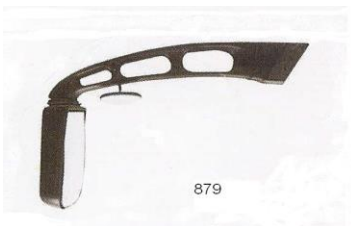

451. Σετ Κομπλέ
Universal Πούλμαν

Πομπέ 25X20cm Τύπου F16
692. Καθρέπτης — Αναμένεται
279. Κρύσταλλο

879
set /2 τεμ κομπλέ