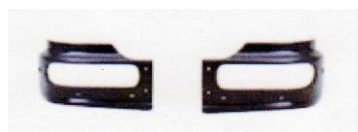

Φανοποιεία Mercedes - ATEGO

527. (L) 991. (R.)
ATEGO I-II
Μονό Σκαλοπάτι

1022.
Atego I-2 Κεντρικός
Μονό Σκαλοπάτι

1023. Atego I-II Σκαλ. μονό "L"
1024. Atego I-II Σκαλ.μονό "R"

990. (L) 946.(R.)
ATEGO I - II, 2002
Διπλό Σκαλοπάτι
70cm

1044.
Atego I-2 Κεντρικός
Διπλό Σκαλοπάτι

1033. Atego σκαλ.Διπλό "L"
1034. Atego σκαλ.Διπλό "R"

1028. Atego I - II
Πίσω τέταρτο 19,5"

46cm

1027. Atego I - II -12tn
Καπάκι πίσω άξονα 19,5"

NEO

101cm
70 cm
20cm