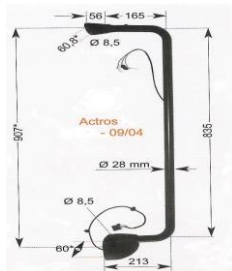

ACTROS, Πρόσοψης

1014. Στρογγυλή Κεφαλή Κομπλέ 24V	Eco
921. Πρόσοψης κομπλέ	eco

ACTROS I

096. Μπράτσο ACTROS I (L) Mk
097. Μπράτσο ACTROS I (R.)Mk