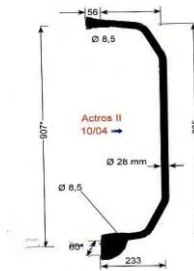

ACTROS I MP2

455. Μπράτσο Eco χωρίς καλώδια