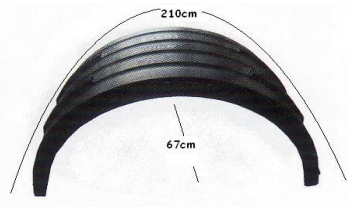

Φανοποιεία - Mercedes

1043. (L) 1045. (R.)
Scania 144

641
Καπάκι
DAF - Mercedes

327
Τέταρτο
DAF - Mercedes

397. (L) 989. (R.)
Mercedes SK konto

347. Φτερό πίσω άξονα
Universal 210x64x64cm

347b
210X67X67cm
Πισω αξονα

Mercedes SK
394. (L)
395. (R.)

283
Βάσεις στήριξης Κεραμιδιού
Mercedes με κρεββ.82,5cm

070. Φανός
Mercedes

604. πλαστικό
Mercedes -35ara

102 Πλαφονιέρα
Mercedes Μεγάλη

274
Mercedes SK
35 ara χαμηλό

320 L-R
Στενή Ρίγα
SK 641